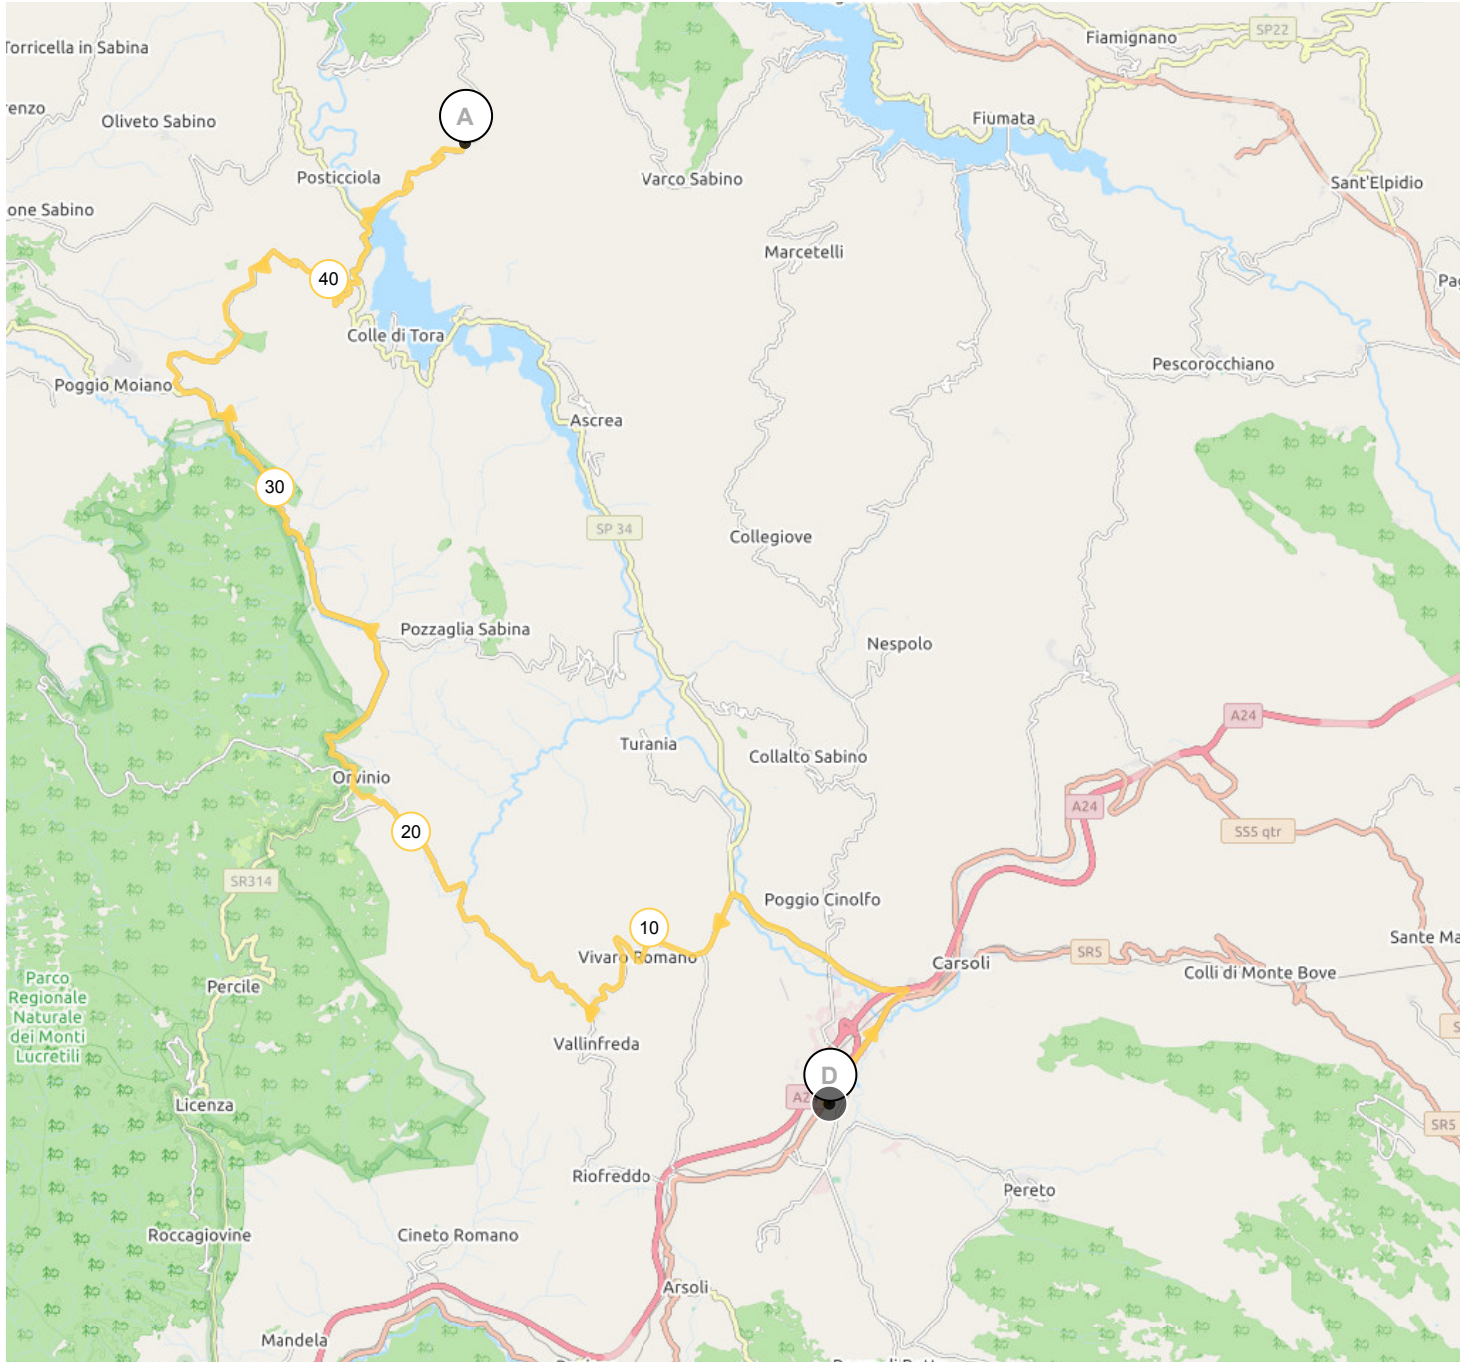

# 12480642 | Ciclismo - Strada | Stipes completo

Pezzetaglio -> Stipes

62.439 km 1300 m 1062 m 282 m 864 m

# 12446848 | Ciclismo - Strada | 2021 Tur Stipes C

Zona Industriale -> Valleverde Stipes

28.439 km ↑ 328 m ↓ 278 m ▲ 540 m ▼ 639 m

540m 639m 328m 278m

2 km

# 12446873 | Ciclismo - Strada | 2021 Tur Stipes M

Pezzetaglie -> Stipes

147.285 km  $\uparrow$  1135 m  $\downarrow$  896 m  $\blacktriangle$  544 m  $\blacktriangle$  899 m

<5% <7% <10% <15% >15%

544m 899m 1135m 896m

# 12446866 | Ciclismo - Strada | 2021 Tur Stipes L

Pezzetaglie -> Stipes

62.439 km  $\uparrow$  1300 m  $\downarrow$  1062 m  $\blacktriangle$  282 m  $\blacktriangle$  864 m

<5% <7% <10% <15% >15%

282m 864m 1300m 1062m