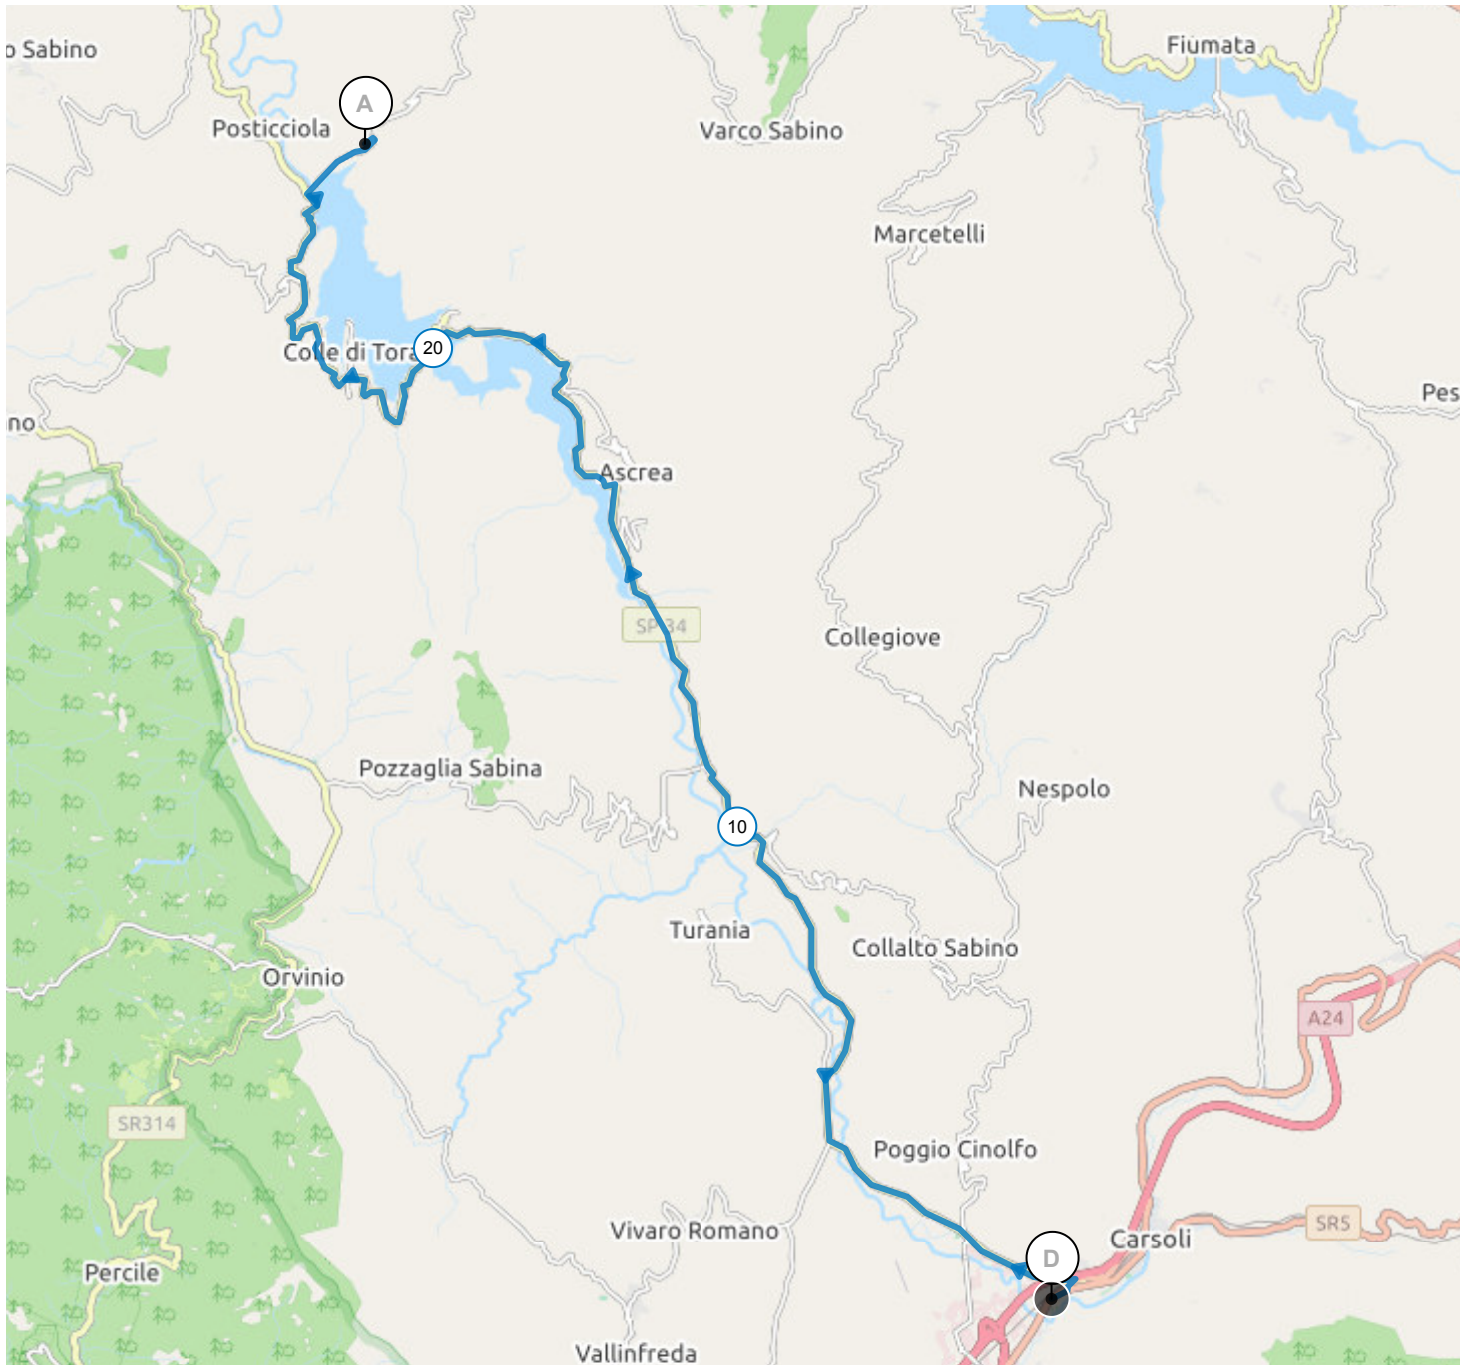

# 12480642 | Ciclismo - Strada | Stipes completo

Pezzetaglio -> Stipes

62.439 km 1300 m 1062 m 282 m 864 m

# 12446848 | Ciclismo - Strada | 2021 Tur Stipes C

Zona Industriale -> Valleverde Stipes

28.439 km ↑ 328 m ↓ 278 m ▲ 540 m ▼ 639 m

540m 639m 328m 278m

2 km

# 12446873 | Ciclismo - Strada | 2021 Tur Stipes M

Pezzetaglie -> Stipes

147.285 km  $\uparrow$  1135 m  $\downarrow$  896 m  $\blacktriangle$  544 m  $\blacktriangle$  899 m

<5% <7% <10% <15% >15%

544m 899m 1135m 896m

# 12446866 | Ciclismo - Strada | 2021 Tur Stipes L

Pezzetaglie -> Stipes

62.439 km  $\uparrow$  1300 m  $\downarrow$  1062 m  $\blacktriangle$  282 m  $\blacktriangle$  864 m

<5% <7% <10% <15% >15%

282m 864m 1300m 1062m