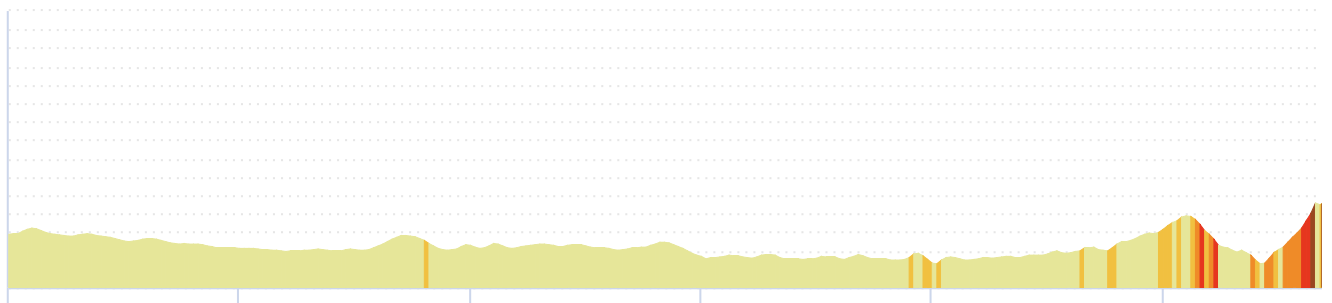

# 12480642 | Ciclismo - Strada | Stipes completo

Pezzetaglio -> Stipes

62.439 km 1300 m 1062 m 282 m 864 m

# 12446848 | Ciclismo - Strada | 2021 Tur Stipes C

Zona Industriale -> Valleverde Stipes

28.439 km ↑ 328 m ↓ 278 m ▲ 540 m ▼ 639 m

540m 639m 328m 278m

2 km

# 12446873 | Ciclismo - Strada | 2021 Tur Stipes M

Pezzetaglie -> Stipes

147.285 km  $\uparrow$  1135 m  $\downarrow$  896 m  $\blacktriangle$  544 m  $\blacktriangle$  899 m

<5% <7% <10% <15% >15%

544m 899m 1135m 896m

# 12446866 | Ciclismo - Strada | 2021 Tur Stipes L

Pezzetaglie -> Stipes

62.439 km  $\uparrow$  1300 m  $\downarrow$  1062 m  $\blacktriangle$  282 m  $\blacktriangle$  864 m

<5% <7% <10% <15% >15%

282m 864m 1300m 1062m