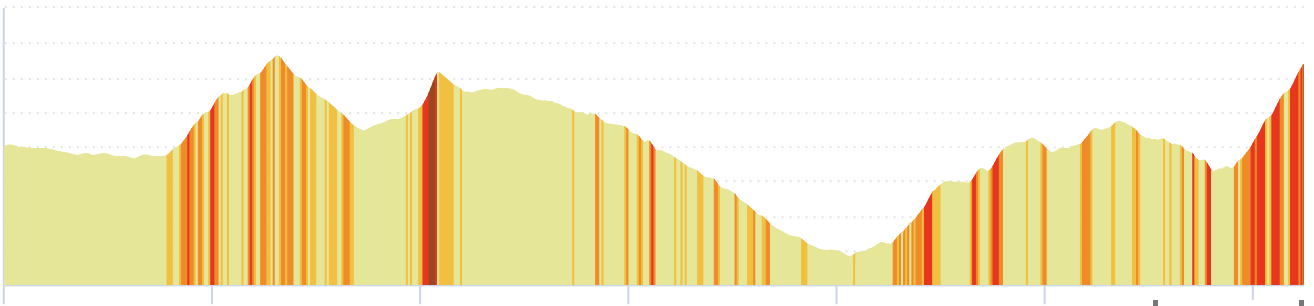

# 12446866 | Ciclismo - Strada | 2021 Tur Stipes L

Pezzetaglie -> Stipes

62.439 km  $\uparrow$  1300 m  $\downarrow$  1062 m  $\blacktriangle$  282 m  $\blacktriangle$  864 m

<5% <7% <10% <15% >15%

282m 864m 1300m 1062m