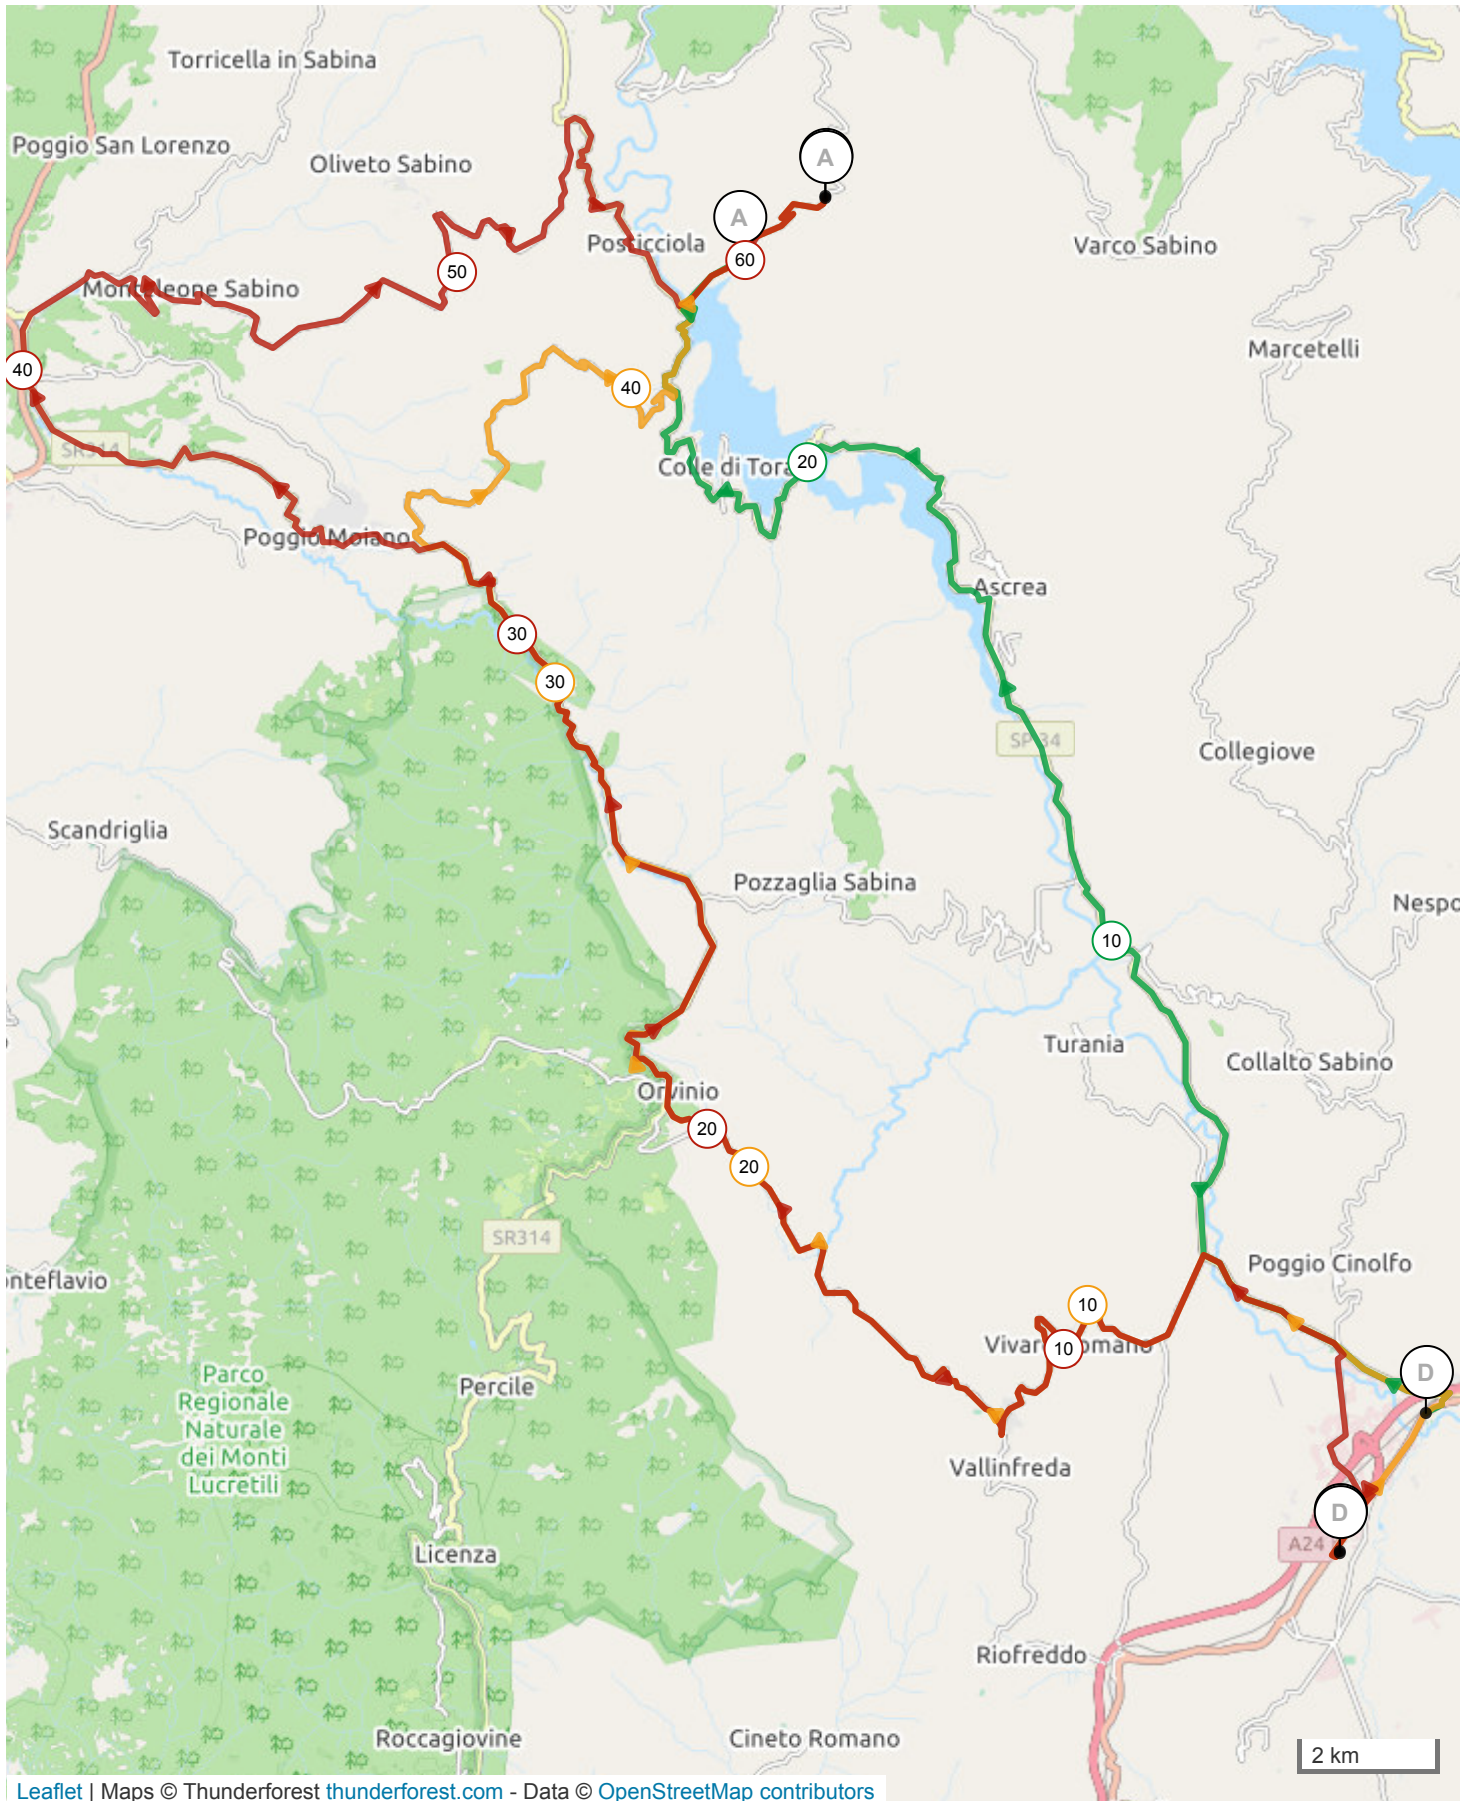

# 12480642 | Ciclismo - Strada | Stipes completo

Pezzetaglio -> Stipes

62.439 km 1300 m 1062 m 282 m 864 m

# 12446848 | Ciclismo - Strada | 2021 Tur Stipes C

Zona Industriale -> Valleverde Stipes

28.439 km ↑ 328 m ↓ 278 m ▲ 540 m ▼ 639 m

540m 639m 328m 278m

2 km

# 12446873 | Ciclismo - Strada | 2021 Tur Stipes M

Pezzetaglie -> Stipes

147.285 km  $\uparrow$  1135 m  $\downarrow$  896 m  $\blacktriangle$  544 m  $\blacktriangle$  899 m

<5% <7% <10% <15% >15%

544m 899m 1135m 896m

# 12446866 | Ciclismo - Strada | 2021 Tur Stipes L

Pezzetaglie -> Stipes

62.439 km  $\uparrow$  1300 m  $\downarrow$  1062 m  $\blacktriangle$  282 m  $\blacktriangle$  864 m

<5% <7% <10% <15% >15%

282m 864m 1300m 1062m