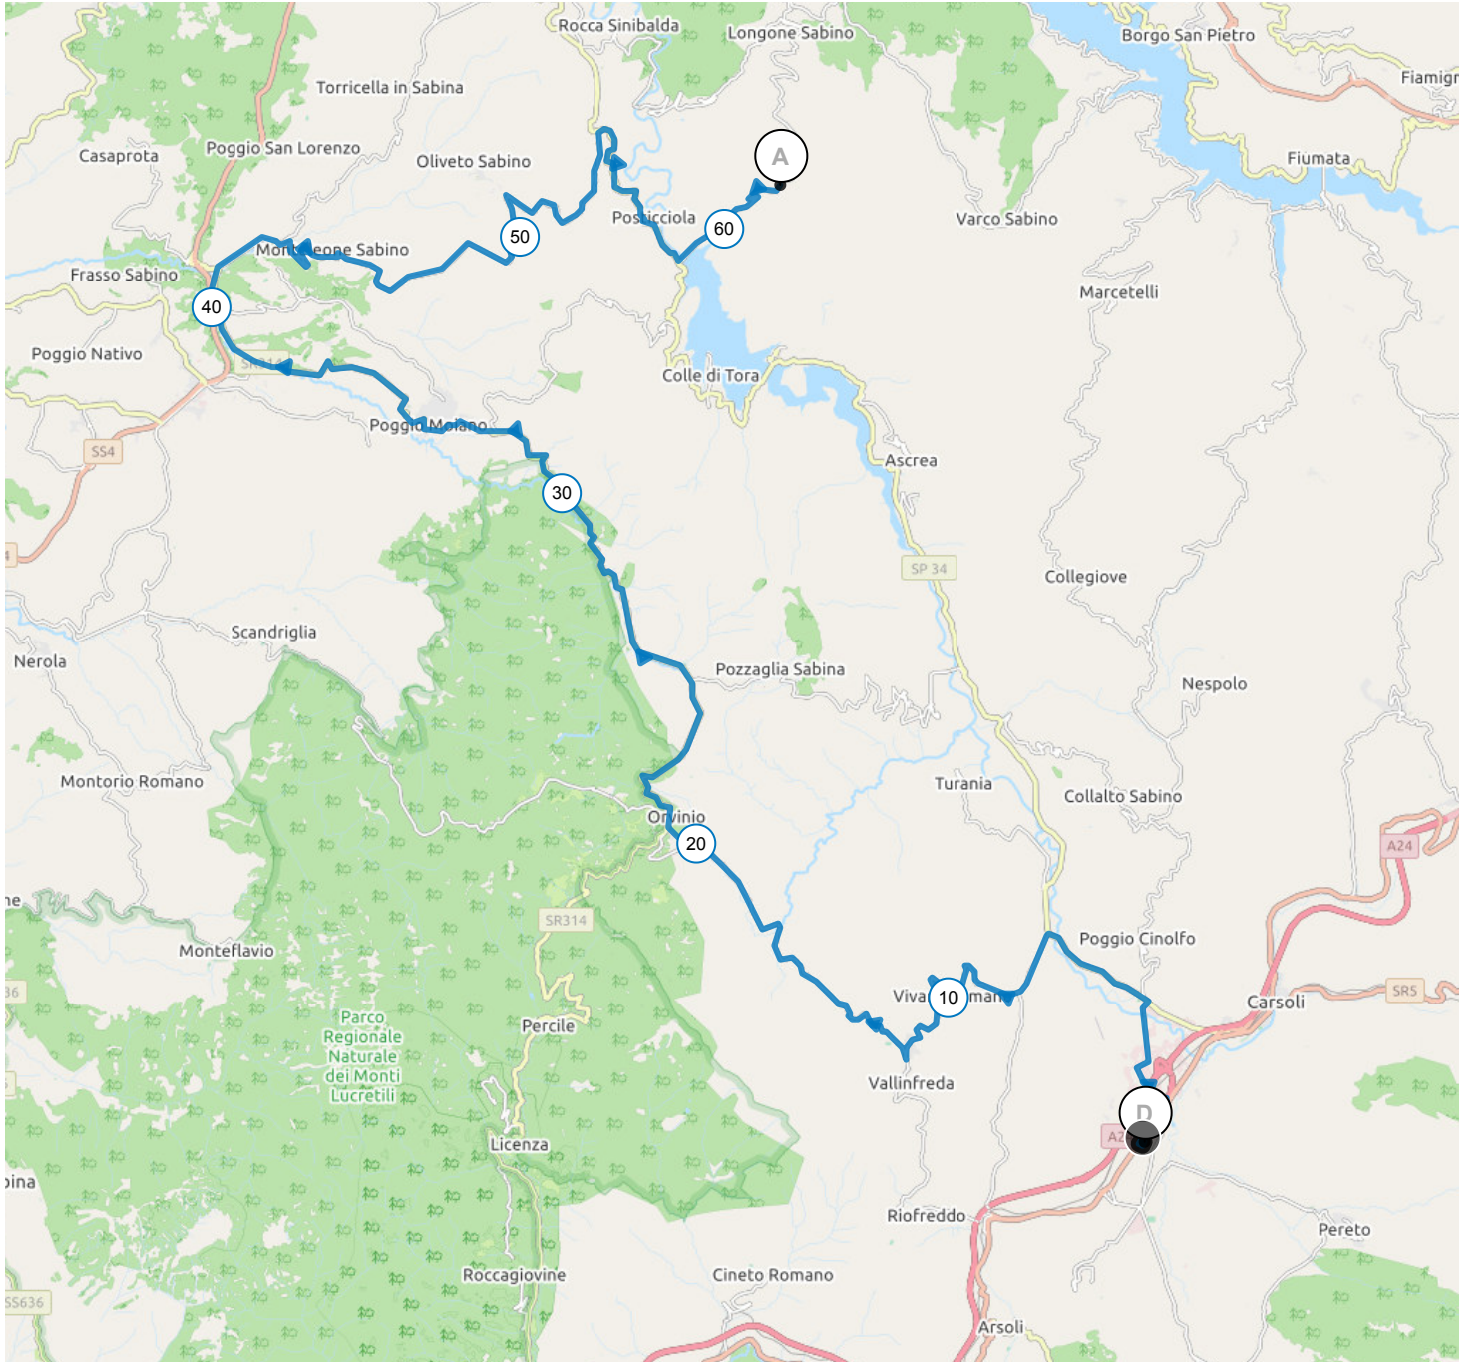

# 12446848 | Ciclismo - Strada | 2021 Tur Stipes C

Zona Industriale -> Valleverde Stipes

28.439 km ↑ 328 m ↓ 278 m ▲ 540 m ▼ 639 m

540m 639m 328m 278m

2 km

# 12446873 | Ciclismo - Strada | 2021 Tur Stipes M

Pezzetaglie -> Stipes

147.285 km  $\uparrow$  1135 m  $\downarrow$  896 m  $\blacktriangle$  544 m  $\blacktriangle$  899 m

<5% <7% <10% <15% >15%

544m 899m 1135m 896m

3 km

# 12446866 | Ciclismo - Strada | 2021 Tur Stipes L

Pezzetaglie -> Stipes

62.439 km  $\uparrow$  1300 m  $\downarrow$  1062 m  $\blacktriangle$  282 m  $\blacktriangle$  864 m

<5% <7% <10% <15% >15%

282m 864m 1300m 1062m