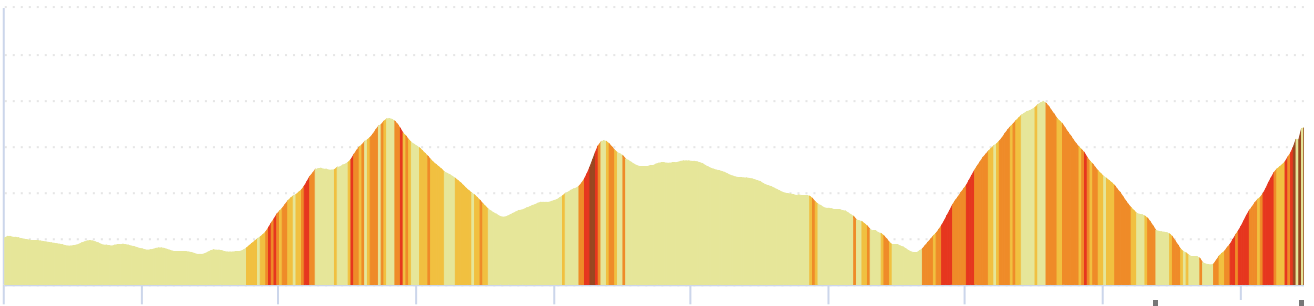

# 12446848 | Ciclismo - Strada | 2021 Tur Stipes C

Zona Industriale -> Valleverde Stipes

28.439 km ↑ 328 m ↓ 278 m ▲ 540 m ▼ 639 m

540m 639m 328m 278m

2 km

# 12446873 | Ciclismo - Strada | 2021 Tur Stipes M

Pezzetaglie -> Stipes

147.285 km  $\uparrow$  1135 m  $\downarrow$  896 m  $\blacktriangle$  544 m  $\blacktriangle$  899 m

<5% <7% <10% <15% >15%

544m 899m 1135m 896m

# 12446866 | Ciclismo - Strada | 2021 Tur Stipes L

Pezzetaglie -> Stipes

62.439 km  $\uparrow$  1300 m  $\downarrow$  1062 m  $\blacktriangle$  282 m  $\blacktriangle$  864 m

<5% <7% <10% <15% >15%

282m 864m 1300m 1062m